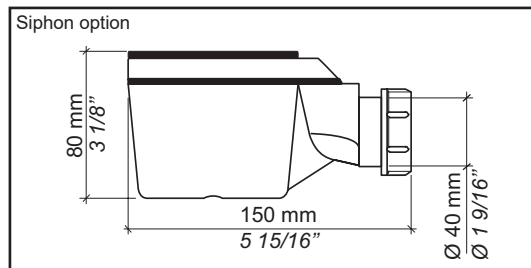

Dimensions en mm / in - Measurement in mm / in - Maatvoering in mm / in - Abmessungen in mm / in

 A = 900 mm / 35 7/16" - B = 450 mm / 17 3/4" - C = 70 mm / 2 3/4" -
 D = 400 mm / 15 3/4" - E = 150 mm / 5 15/16"

AB.STR.000.01.BM.BM STRIP Cristalplant®						Caractéristiques électriques Electrical characteristics Elektrische karakteristieken Elektrische daten		
Poids net Net weight Nettogewicht	Capacité d'eau Water content Wassermenge	Charge au sol Floor load Bodem belasting Bodenbelastung	Poids d'expédition Delivery weight Gewicht bij levering Versandgewicht	Volume d'expédition Delivery volume Volume bij levering Versandvolume	Dimensions de l'emballage Package dimensions Verpakingsgrootten Verpackungsmasse	V	Hz	Puissance absorbée Installed power Stroomverbruik Install. Leistung
kg	L	kg/m ²	kg	m ³	cm	/	/	kW
180	270	225	210	1,75	215 / 115 / 70			
lb	gal	psi	lb	cu ft	in	/	/	/
397	71	0.32	463	61.8	85 / 45 / 28			

CARACTÉRISTIQUES / FEATURES

Baignoire / Bath tub STRIP Cristalplant® AB.STR.000.01.BM.BM

Spécifications / Specifications:

- Dimensions: 2000 mm (L) x 1000 mm (l) x 490 mm (H)
Dimensions: 78-3/4" (L) x 39-3/8" (W) x 19-5/16" (H)
- Poids net: 180 kg
Net weight: 397 lb
- Capacité: 270 L
Capacity: 72 gal

Produits complémentaires / Complementary products:

Spécifications / Specifications:

Lavabo / Washbasin STRIP Cristalplant®

AV.STR.000.01.BM.BM:

- Dimensions: 500 mm (L) x 500 mm (l) x 850 mm (H)
19-11/16" (L) x 19-11/16" (W) x 33-7/16" (H)
- Poids net: 15 kg
Net weight: 33 lb
- Couleur: Blanc mat
Colour: Dull white