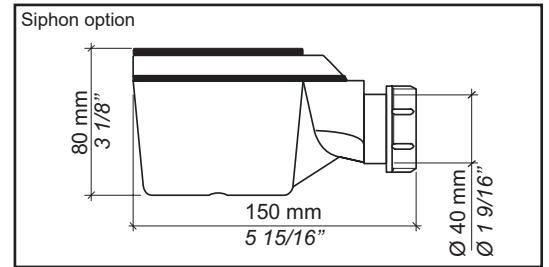

Dimensions en mm / in - Measurement in mm / in - Maatvoering in mm / in - Abmessungen in mm / in

 A = 775 mm / 30 1/2" - B = 460 mm / 18 1/8" - C = 120 mm / 4 3/4" -  
 D = 400 mm / 15 3/4" - E = 150 mm / 5 15/16"

AB.STO.100.01.BM.BM <b>STONE ONE ORIGINAL</b> Cristalplant®						Caractéristiques électriques Electrical characteristics Elektrische karakteristieken Elektrische daten		
Poids net Net weight Nettogewicht	Capacité d'eau Water content Waterinhoud Wassermenge	Charge au sol Floor load Bodem belasting Bodenbelastung	Poids d'expédition Delivery weight Gewicht bij levering Versandgewicht	Volume d'expédition Delivery volume Volume bij levering Versandvolume	Dimensions de l'emballage Package dimensions Verpakingsgrootten Verpackungsmasse	V	Hz	Puissance absorbée Installed power Stroomverbruik Install. Leistung
kg	L	kg/m <sup>2</sup>	kg	m <sup>3</sup>	cm			
120	330	185	155	1,5	180 / 100 / 70	/	/	/
lb	gal	psi	lb	cu ft	in			
265	87	0.27	342	53	71 / 39.5 / 27.5			

**CARACTÉRISTIQUES / FEATURES****Baignoire / Bathtub STONE ONE ORIGINAL** Cristalplant®

AB.STO.100.01.BM.BM

**Spécifications / Specifications:**

- Dimensions: 1700 mm (L) x 870 mm (l) x 530mm (H)  
*Dimensions: 66-15/16" (L) x 34-1/4" (W) x 20-7/8" (H)*
- Poids net: 120 kg  
*Net weight: 265 lb*
- Capacité: 330 L  
*Capacity: 87 gal*

400 mm (L) x 150 mm (l) x 120 mm (P)

*Every bathtub is delivered with siphon, chrome-plated waste kit and connection.*

*For other finishes than chrome-plated: option 225 € supplement.*

*Provide space in the floor for siphon and connection:*