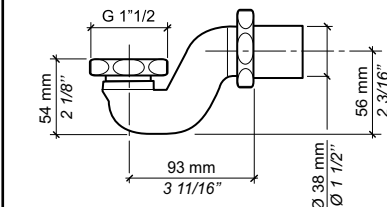

Siphon métallique avec écrou 1 1/2"  
 Cast brass siphon with 1 1/2" nut  
 Sifon metaal met 1 1/2" moer  
 Guss-geruchverschluss aus messing mit  
 uberwurf 1 1/2"

Extension pour siphon  
 Extension for siphon  
 Uitbreiding voor sifon  
 Verlangering fur geruchverschluss

Dimensions en mm / in - Measurement in mm / in - Maatvoering in mm / in - Abmessungen in mm / in

**AB.RET.300.02.BB.BB RETRO HERIT-AGE Compolight®**
**Caractéristiques électriques  
 Electrical characteristics  
 Elektrische karakteristieken  
 Elektrische daten**

**CARACTÉRISTIQUES / FEATURES****Baignoire / Bath tub RETRO HERIT-AGE** Compolight®

AB.RET.300.02.BB.BB

**Spécifications / Specifications:**

- Dimensions: 1750 mm (L) x 850 mm (l) x 855 mm (H)  
*Dimensions: 68-7/8" (L) x 33-7/16" (W) x 33-11/16" (H)*
- Poids net: 60 kg  
*Net weight: 132.3 lb*
- Capacité: 330 L  
*Capacity: 87.2 gal*

**Produits complémentaires / Complementary products:****Spécifications / Specifications:****Lavabo / Washbasin RETRO ORIGINAL** Compolight®

AV.RET.100.02.BB.BB:

- Dimensions: Ø 420 mm x 162 mm (H)  
*Dimensions: Ø 16 9/16" x 6 3/8" (H)*
- Poids net: 20 kg  
*Net weight: 44 lb*
- Couleur: Blanc brillant  
*Colour: Glossy white*
- Accessoires: Chromés, personnalisables en option  
*Accessories: Chrome-plated, customizable as an option*