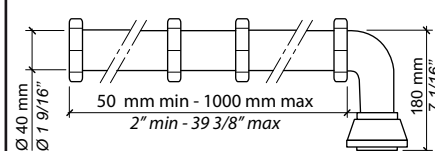

L'installation doit être effectuée sur des sols et sur des parois finis.
Installation must take place once floors and walls are completed.
Installatie gebeurd bij afgewerkte vloer en wanden.
Die installation muss erfolgen, wenn Boden und Wände fertig gestellt sind.

Dimensions en mm / in - Measurement in mm / in - Maatvoering in mm / in - Abmessungen in mm / in

AB.RET.300.02.BB.BB RETRO HERIT-AGE Compolight®

**Caractéristiques électriques
Electrical characteristics
Elektrische karakteristieken
Elektrische daten**

Poids net Net weight Nettogewicht	Capacité d'eau Water content Waterinhoud Wassermenge	Charge au sol Floor load Bodem belasting Bodenbelastung	Poids d'expédition Delivery weight Gewicht bij levering Versandgewicht	Volume d'expédition Delivery volume Volume bij levering Versandvolume	Dimensions de l'emballage Package dimensions Verpakkingsgrootten Verpackungsmasse	Puissance absorbée Installed power Stroomverbruik Install. Leistung
kg	L	kg/m²	kg	m³	cm	V
60	330	90	85	1,78	190 / 110 / 85	Hz
lb	gal	psi	lb	cu ft	in	kW
132.3	87.2	0.13	187.4	62.9	74.8 / 43.3 / 33.5	/