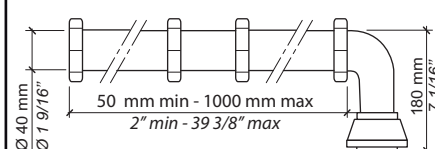

L'installation doit être effectuée sur des sols et sur des parois finis.
Installation must take place once floors and walls are completed.
Installatie gebeurd bij afgewerkte vloer en wanden.
Die installation muss erfolgen, wenn Boden und Wände fertig gestellt sind.

Dimensions en mm / in - Measurement in mm / in - Maatvoering in mm / in - Abmessungen in mm / in

AB.RET.200.02.BB.BB RETRO DESIGN Compolight®

Caractéristiques électriques Electrical characteristics Elektrische karakteristieken Elektrische daten

Poids net Net weight Nettogewicht	Capacité d'eau Water content Waterinhoud Wassermenge	Charge au sol Floor load Bodem belasting Bodenbelastung	Poids d'expédition Delivery weight Gewicht bij levering Versandgewicht	Volume d'expédition Delivery volume Volume bij levering Versandvolume	Dimensions de l'emballage Package dimensions Verpakkingsgrootten Verpackungsmasse	Puissance absorbée Installed power Stroomverbruik Install. Leistung
kg	L	kg/m²	kg	m³	cm	V
60	330	90	85	1,67	190 / 110 / 80	Hz
lb	gal	psi	lb	cu ft	in	kW
132.3	87.2	0.13	187.4	42.4	74.8 / 43.3 / 31.5	/