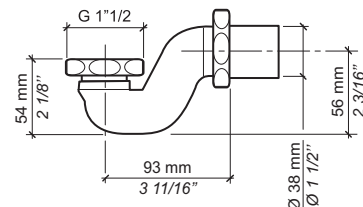

Extension pour siphon - Option
Extension for siphon
Uitbreiding voor sifon
Verlangering fur geruchverschluss