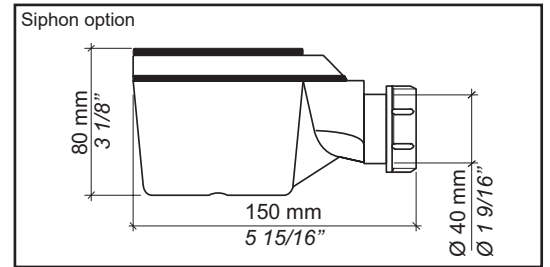

Dimensions en mm / in - Measurement in mm / in - Maatvoering in mm / in - Abmessungen in mm / in

 A = 680 mm / 26 3/4" - B = 350 mm / 13 3/4" - C = 70 mm / 2 3/4" -  
 D = 400 mm / 15 3/4" - E = 150 mm / 5 15/16"

AB.BOU.100.01.BM.BM <b>BOUQUET</b> Cristalplant®						Caractéristiques électriques Electrical characteristics Elektrische karakteristieken Elektrische daten		
Poids net Net weight Nettogewicht	Capacité d'eau Water content Wassermenge	Charge au sol Floor load Bodem belasting Bodenbelastung	Poids d'expédition Delivery weight Gewicht bij levering Versandgewicht	Volume d'expédition Delivery volume Volume bij levering Versandvolume	Dimensions de l'emballage Package dimensions Verpakingsgrootten Verpackungsmasse	V	Hz	Puissance absorbée Installed power Stroomverbruik Install. Leistung
kg	L	kg/m <sup>2</sup>	kg	m <sup>3</sup>	cm			
<b>92</b>	<b>290</b>	-	-	-	- / - / -	/	/	/
<i>lb</i>	<i>gal</i>	<i>psi</i>	<i>lb</i>	<i>cu ft</i>	<i>in</i>			
<b>203</b>	<b>77</b>	-	-	-	- / - / -			

**CARACTÉRISTIQUES / FEATURES****Baignoire / Bath tub BOUQUET** Cristalplant®

AB.BOU.100.01.BM.BM

**Spécifications / Specifications:**

- Dimensions: 1700 mm (L) x 750 mm (l) x 555mm (H)  
*Dimensions: 66-15/16" (L) x 29-1/2" (W) x 21-7/8" (H)*
- Poids net: 92 kg  
*Net weight: 203 lb*
- Capacité: 290 L  
*Capacity: 77 gal*

**Baignoire / Bath tub CALICE** Original Cristalplant®

AB.CAL.100.01.BM.BM

- Dimensions: 1650 mm (L) x 650 mm (l) x 500 mm (H)  
*64-15/16" (L) x 25-9/16" (W) x 19-11/16" (H)*
- Poids net: 67 kg  
*Net weight: 148 lb*
- Couleur: Blanc mat  
*Colour: Dull white*
- Accessoires : Chromés, personnalisables en option  
*Accessories : Chrome-plated, customizable as an option*