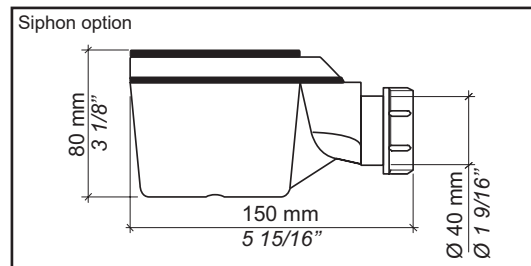

Dimensions en mm / in - Measurement in mm / in - Maatvoering in mm / in - Abmessungen in mm / in

L'installation doit être effectuée sur des sols et sur des parois finis.  
 Installation must take place once floors and walls are completed.  
 Installatie gebeurt bij afgewerkte vloer en wanden.  
 Die installation muss erfolgen, wenn Boden und Wände fertig gestellt sind.

<b>AB.AC.2100.05.BB.BB ACCESS 32 Acryl®</b>						<b>Caractéristiques électriques</b> <i>Electrical characteristics</i> <i>Elektrische karakteristieken</i> <i>Elektrische daten</i>		
Poids net Net weight Nettogewicht	Capacité d'eau Water content Waterinhoud Wassermenge	Charge au sol Floor load Bodem belasting Bodenbelastung	Poids d'expédition Delivery weight Gewicht bij levering Versandgewicht	Volume d'expédition Delivery volume Volume bij levering Versandvolume	Dimensions de l'emballage Package dimensions Verpakkingsgrootten Verpackungsmasse	V	Hz	Puissance absorbée Installed power Stroomverbruik Install. Leistung
kg	L	kg/m <sup>2</sup>	kg	m <sup>3</sup>	cm			
<b>57</b>	<b>268</b>	<b>492</b>	<b>72</b>	<b>0,88</b>	<b>171 / 83 / 62</b>	/	/	/
<i>lb</i>	<i>gal</i>	<i>psi</i>	<i>lb</i>	<i>cu ft</i>	<i>in</i>			
<b>125.7</b>	<b>59</b>	<b>0.7</b>	<b>158.7</b>	<b>31</b>	<b>67.3 / 32.7 / 24.4</b>			

## Spécifications / Specifications:

- Dimensions: 1680 mm (L) x 800 mm (l) x 585 mm (H)  
*Dimensions: 66 1/8" (L) x 31 1/2" (W) x 23" (H)*
- Poids net: 57 kg  
*Net weight: 125.7 lb*
- Capacité: 268 L  
*Capacity: 59 gal*

*15-3/4" (L) x 9-13/16" (W) x 4-3/4" (D)*