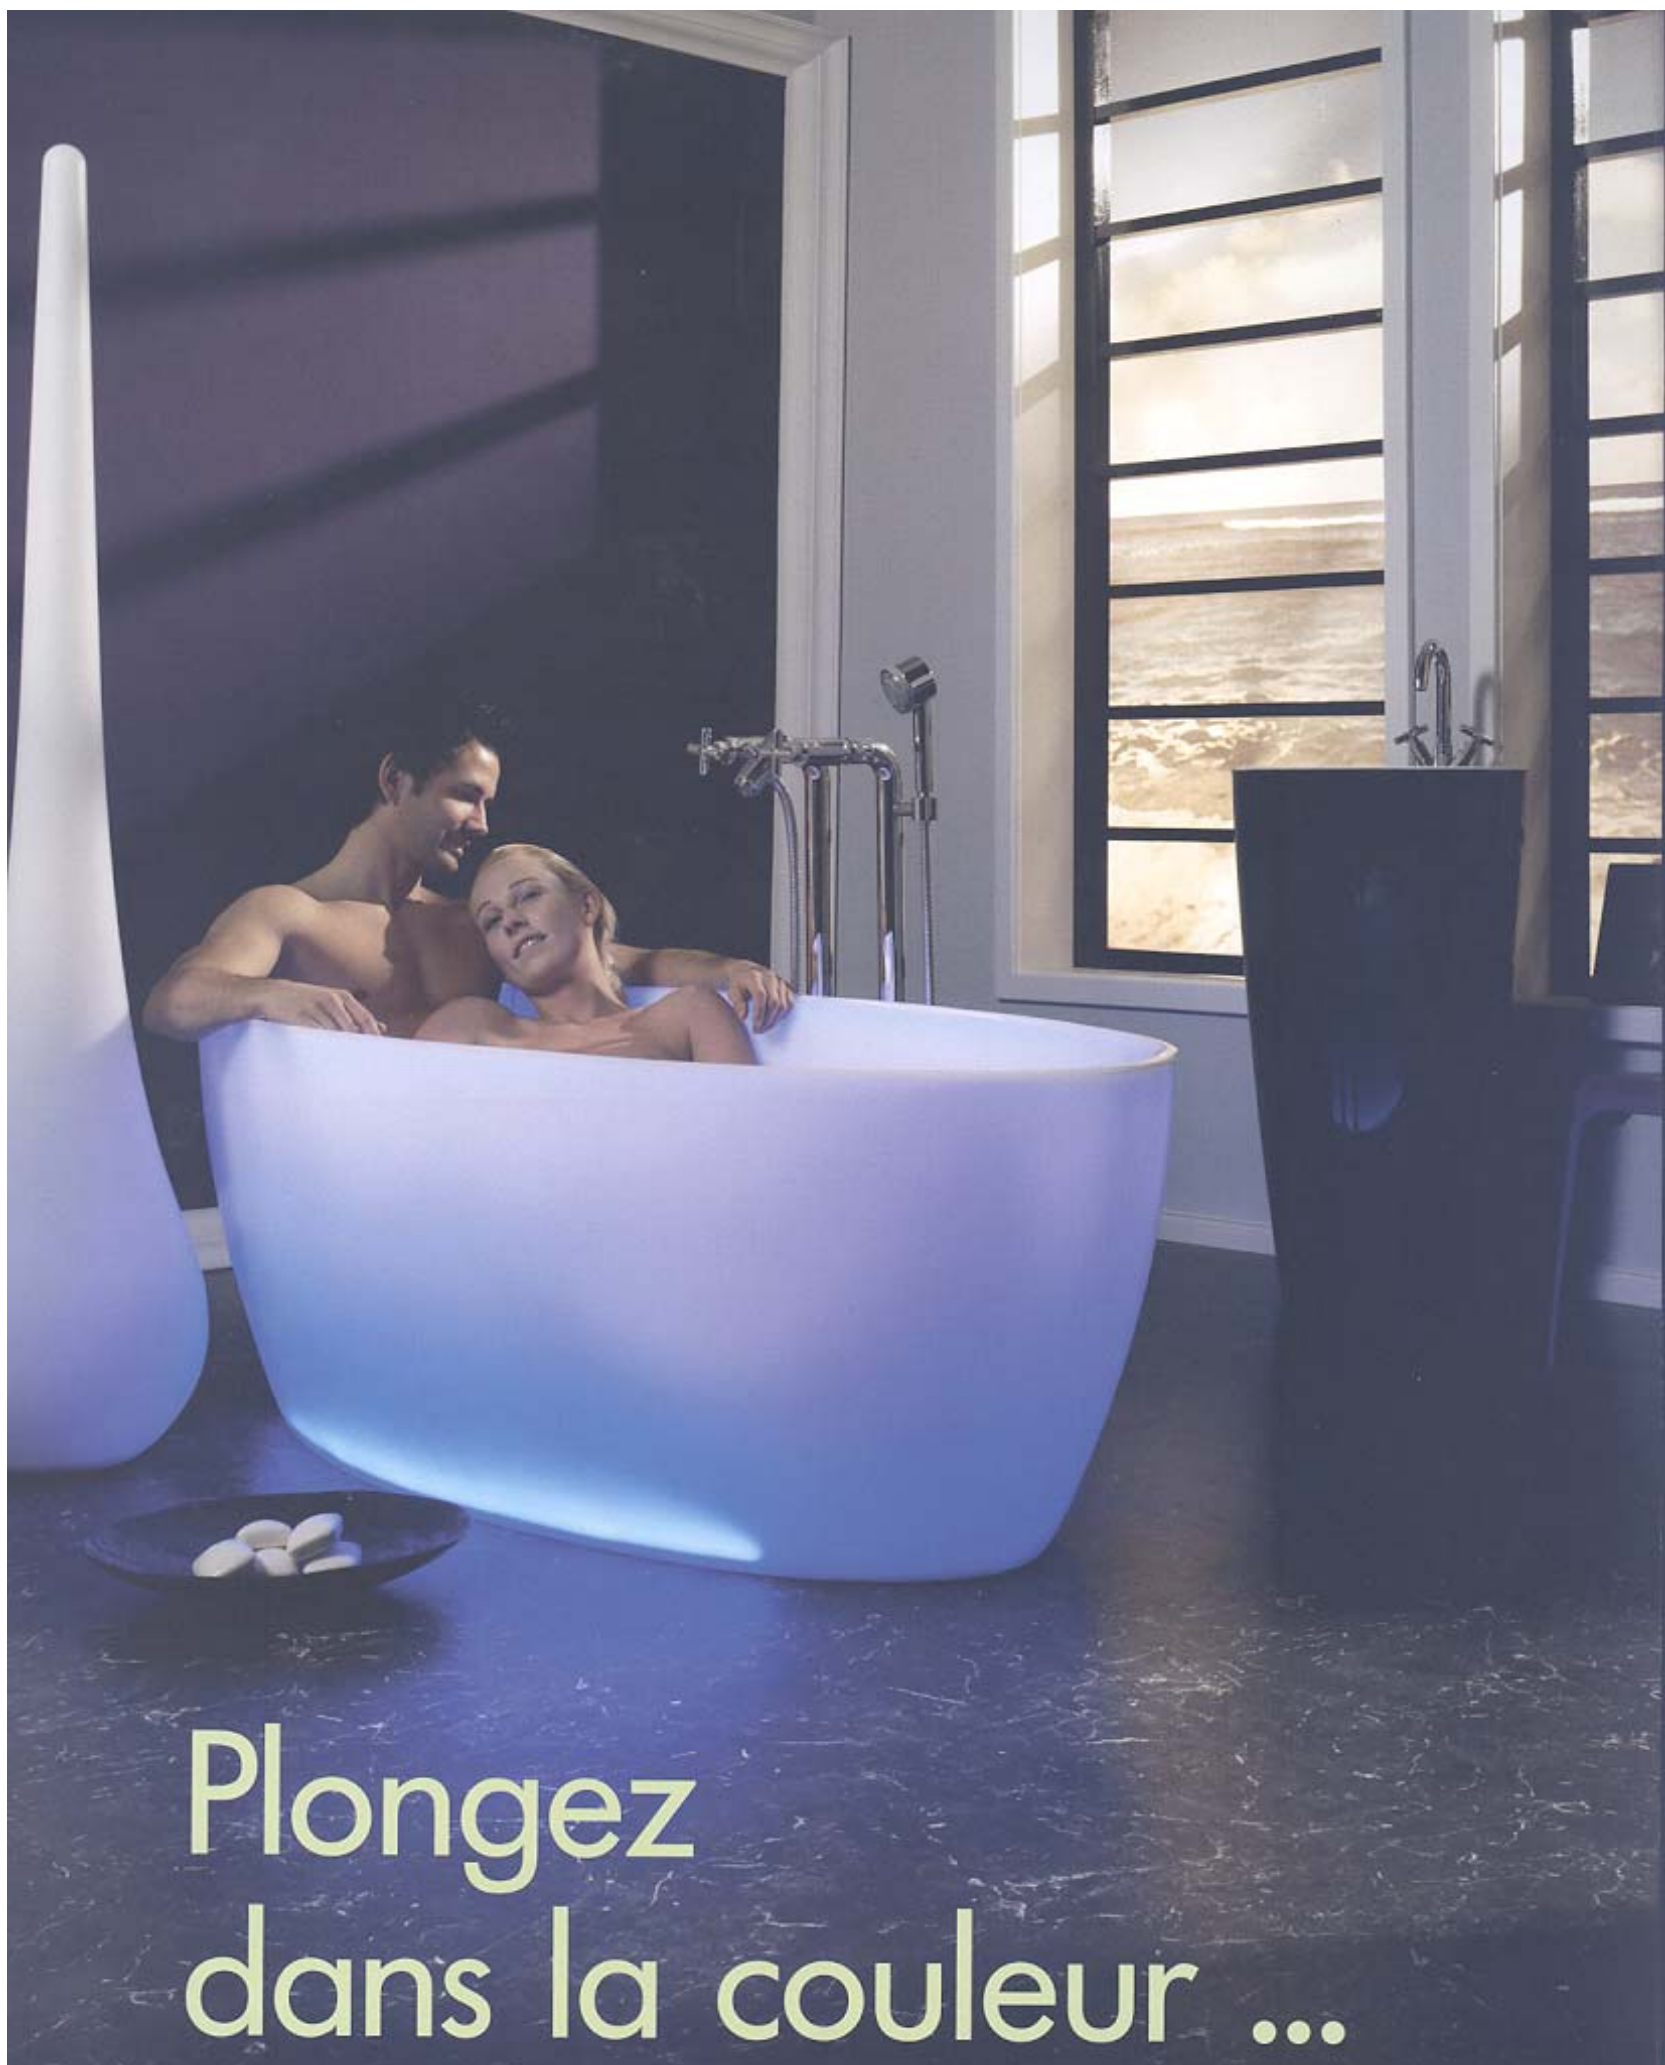

Plongez
dans la couleur ...