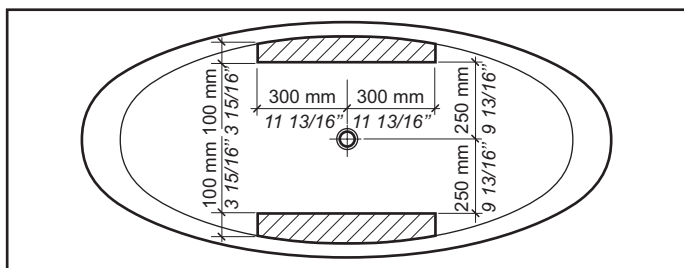

Dimensions en mm / in - Measurement in mm / in - Maatvoering in mm / in - Abmessungen in mm / in

L'installation doit être effectuée sur des sols et sur des parois finis.
Installation must take place once floors and walls are completed.
Installatie gebeurt bij afgewerkte vloer en wanden.
Die installation muss erfolgen, wenn Boden und Wände fertig gestellt sind.

AV.DIP.301.04.BB.BB DIP VIP Mono-colour Polyclean®						Caractéristiques électriques Electrical characteristics Elektrische karakteristieken Elektrische daten		
Poids net Net weight Nettogewicht	Capacité d'eau Water content Water inhoud Wassermenge	Charge au sol Floor load Bodem belasting Bodenbelastung	Poids d'expédition Delivery weight Gewicht bij levering Versandgewicht	Volume d'expédition Delivery volume Volume bij levering Versandvolume	Dimensions de l'emballage Package dimensions Verpakingsgrootten Verpackungsmasse	V	Hz	Puissance absorbée Installed power Stroomverbruik Install. Leistung
kg	L	kg/m ²	kg	m ³	cm			
10	7,5	-	15	0,4	60 / 40 / 100	-	-	-
lb	gal	psi	lb	cu ft	in			
22	2	-	33	14	23.6 / 15.8 / 39.4			

CARACTÉRISTIQUES / FEATURES**Lavabo / Wash basin DIP VIP Mono-colour Polyclean®**

AV.DIP.301.04.BB.BB

Spécifications / Specifications:

- Dimensions: 545 mm (L) x 345 mm (l) x 900 mm (H)
Dimensions: 21-7/16" (L) x 13-9/16" (W) x 35-7/16" (H)
- Poids net: 10 kg
Net weight: 22 lb
- Capacité: 7,5 L
Capacity: 2 gal

**Produits complémentaires / Complementary products:****Spécifications / Specifications:****Baignoire / Bathtub DIP VIP Mono-colour Polyclean®**

AB.DIP.301.04.BB.BB

- Dimensions: 1800 mm (L) x 800 mm (l) x 575 mm (H)
Dimensions: 70-7/8" (L) x 31-1/2" (W) x 22-5/8" (H)
- Poids net: 35 kg
Net weight: 77 lb
- Capacité: 170 L
Capacity: 45 gal
- Couleur int. ext.: Blanc/Brillant
Colour int. ext.: White/Gloss
- Accessoires:
Chromés, personnalisables en option
*Accessories:
Chrome-plated, customizable as an option*