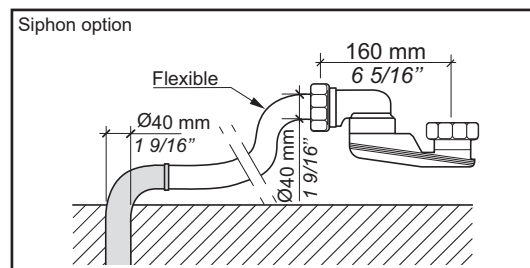

Dimensions en mm / in - Measurement in mm / in - Maatvoering in mm / in - Abmessungen in mm / in

L'installation doit être effectuée sur des sols et sur des parois finis.
Installation must take place once floors and walls are completed.
Installatie gebeurt bij afgewerkte vloer en wanden.
Die installation muss erfolgen, wenn Boden und Wände fertig gestellt sind.

AV.DIP.301.04.BB.BB DIP VIP Mono-colour Polyclean®						Caractéristiques électriques Electrical characteristics Elektrische karakteristieken Elektrische daten		
Poids net Net weight Nettogewicht	Capacité d'eau Water content Water inhoud Wassermenge	Charge au sol Floor load Bodem belasting Bodenbelastung	Poids d'expédition Delivery weight Gewicht bij levering Versandgewicht	Volume d'expédition Delivery volume Volume bij levering Versandvolume	Dimensions de l'emballage Package dimensions Verpakingsgrootten Verpackungsmasse	V	Hz	Puissance absorbée Installed power Stroomverbruik Install. Leistung
kg	L	kg/m ²	kg	m ³	cm			
10	7,5	-	15	0,4	60 / 40 / 100	-	-	-
lb	gal	psi	lb	cu ft	in			
22	2	-	33	14	23.6 / 15.8 / 39.4			

CARACTÉRISTIQUES / FEATURES**Lavabo / Wash basin DIP VIP Mono-colour Polyclean®**

AV.DIP.301.04.BB.BB

Spécifications / Specifications:

- Dimensions: 545 mm (L) x 345 mm (l) x 900 mm (H)
Dimensions: 21-7/16" (L) x 13-9/16" (W) x 35-7/16" (H)
- Poids net: 10 kg
Net weight: 22 lb
- Capacité: 7,5 L
Capacity: 2 gal

**Produits complémentaires / Complementary products:****Spécifications / Specifications:****Baignoire / Bathtub DIP VIP Mono-colour Polyclean®**

AB.DIP.301.04.BB.BB

- Dimensions: 1800 mm (L) x 800 mm (l) x 575 mm (H)
Dimensions: 70-7/8" (L) x 31-1/2" (W) x 22-5/8" (H)
- Poids net: 35 kg
Net weight: 77 lb
- Capacité: 170 L
Capacity: 45 gal
- Couleur int. ext.: Blanc/Brillant
Colour int. ext.: White/Gloss
- Accessoires:
Chromés, personnalisables en option
*Accessories:
Chrome-plated, customizable as an option*