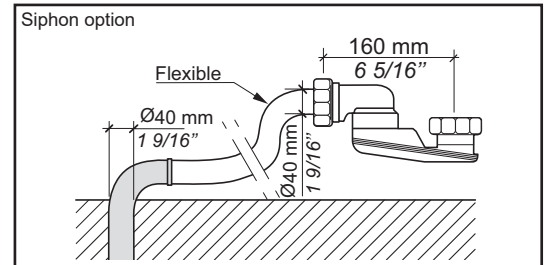

Dimensions en mm / in - Measurement in mm / in - Maatvoering in mm / in - Abmessungen in mm / in

L'installation doit être effectuée sur des sols et sur des parois finis.  
Installation must take place once floors and walls are completed.  
Installatie gebeurd bij afgewerkte vloer en wanden.  
Die installation muss erfolgen, wenn Boden und Wände fertig gestellt sind.

AV.DIP.027.04.BM.CO DIP DECORS Polyclean®						Caractéristiques électriques Electrical characteristics Elektrische karakteristieken Elektrische daten		
Poids net Net weight Nettogewicht	Capacité d'eau Water content Water inhoud Wassermenge	Charge au sol Floor load Bodem belasting Bodenbelastung	Poids d'expédition Delivery weight Gewicht bij levering Versandgewicht	Volume d'expédition Delivery volume Volume bij levering Versandvolume	Dimensions de l'emballage Package dimensions Verpakingsgrootten Verpackungsmasse	V	Hz	Puissance absorbée Installed power Stroomverbruik Install. Leistung
kg	L	kg/m <sup>2</sup>	kg	m <sup>3</sup>	cm			
10	7,5	—	15	0,4	60 / 40 / 100	—	—	—
lb	gal	psi	lb	cu ft	in	—	—	—
22	2	—	33	14	23.6 / 15.8 / 39.4	—	—	—

**CARACTÉRISTIQUES / FEATURES****Lavabo / Wash basin DIP DECORS Polyclean®**

AV.DIP.027.04.BM.CO

**Spécifications / Specifications:**

- Dimensions: 545 mm (L) x 345 mm (l) x 900 mm (H)  
*Dimensions: 21-7/16" (L) x 13-9/16" (W) x 35-7/16" (H)*
- Poids net: 10 kg  
*Net weight: 1.6 lb*
- Capacité: 7,5 L  
*Capacity: 2 gal*

**Produits complémentaires / Complementary products:****Spécifications / Specifications:****Baignoire / Bathtub DIP DECORS Polyclean®**

AB.DIP.027.04.BM.CO

- Dimensions: 1800 mm (L) x 800 mm (l) x 575 mm (H)  
*Dimensions: 70-7/8" (L) x 31-1/2" (W) x 22-5/8" (H)*
- Poids net: 40 kg  
*Net weight: 88 lb*
- Capacité: 170 L  
*Capacity: 45 gal*
- Couleur int. ext.: Blanc mat/Concrete  
*Colour int. ext.: Dull white/Concrete*
- Accessoires:  
Chromés, personnalisables en option  
*Accessories:  
Chrome-plated, customizable as an option*