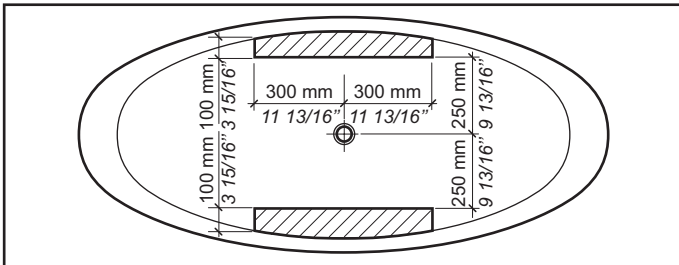

Dimensions en mm / in - Measurement in mm / in - Maatvoering in mm / in - Abmessungen in mm / in

L'installation doit être effectuée sur des sols et sur des parois finis.  
Installation must take place once floors and walls are completed.  
Installatie gebeurd bij afgewerkte vloer en wanden.  
Die installation muss erfolgen, wenn Boden und Wände fertig gestellt sind.

AV.DIP.027.04.BM.CO DIP DECORS Polyclean®						Caractéristiques électriques Electrical characteristics Elektrische karakteristieken Elektrische daten		
Poids net Net weight Nettogewicht	Capacité d'eau Water content Water inhoud Wassermenge	Charge au sol Floor load Bodem belasting Bodenbelastung	Poids d'expédition Delivery weight Gewicht bij levering Versandgewicht	Volume d'expédition Delivery volume Volume bij levering Versandvolume	Dimensions de l'emballage Package dimensions Verpakingsgrootten Verpackungsmasse	V	Hz	Puissance absorbée Installed power Stroomverbruik Install. Leistung
kg	L	kg/m <sup>2</sup>	kg	m <sup>3</sup>	cm			
10	7,5	—	15	0,4	60 / 40 / 100	—	—	—
lb	gal	psi	lb	cu ft	in	—	—	—
22	2	—	33	14	23.6 / 15.8 / 39.4	—	—	—

**CARACTÉRISTIQUES / FEATURES****Lavabo / Wash basin DIP DECORS Polyclean®**

AV.DIP.027.04.BM.CO

**Spécifications / Specifications:**

- Dimensions: 545 mm (L) x 345 mm (l) x 900 mm (H)  
*Dimensions: 21-7/16" (L) x 13-9/16" (W) x 35-7/16" (H)*
- Poids net: 10 kg  
*Net weight: 1.6 lb*
- Capacité: 7,5 L  
*Capacity: 2 gal*

**Produits complémentaires / Complementary products:****Spécifications / Specifications:****Baignoire / Bathtub DIP DECORS Polyclean®**

AB.DIP.027.04.BM.CO

- Dimensions: 1800 mm (L) x 800 mm (l) x 575 mm (H)  
*Dimensions: 70-7/8" (L) x 31-1/2" (W) x 22-5/8" (H)*
- Poids net: 40 kg  
*Net weight: 88 lb*
- Capacité: 170 L  
*Capacity: 45 gal*
- Couleur int. ext.: Blanc mat/Concrete  
*Colour int. ext.: Dull white/Concrete*
- Accessoires:  
Chromés, personnalisables en option  
*Accessories:  
Chrome-plated, customizable as an option*