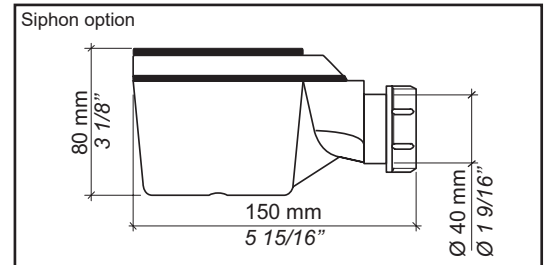

Dimensions en mm / in - Measurement in mm / in - Maatvoering in mm / in - Abmessungen in mm / in

A = 680 mm / 26 3/4" - B = 350 mm / 13 3/4" - C = 70 mm / 2 3/4" -
D = 400 mm / 15 3/4" - E = 150 mm / 5 15/16"

AB.CIT.100.01.BM.BM CITADINE Cristalplant®						Caractéristiques électriques Electrical characteristics Elektrische karakteristieken Elektrische daten		
Poids net Net weight Nettogewicht	Capacité d'eau Water content Wassermenge	Charge au sol Floor load Bodem belasting Bodenbelastung	Poids d'expédition Delivery weight Gewicht bij levering Versandgewicht	Volume d'expédition Delivery volume Volume bij levering Versandvolume	Dimensions de l'emballage Package dimensions Verpakingsgrootten Verpackungsmasse	V	Hz	Puissance absorbée Installed power Stroomverbruik Install. Leistung
kg	L	kg/m ²	kg	m ³	cm			
75	275	-	-	-	- / - / -	/	/	/
<i>lb</i>	<i>gal</i>	<i>psi</i>	<i>lb</i>	<i>cu ft</i>	<i>in</i>			
165	72.6	-	-	-	- / - / -			

CARACTÉRISTIQUES / FEATURES**Baignoire / Bathtub CITADINE** Original Cristalplant®

AB.CIT.100.01.BM.BM

Spécifications / Specifications:

- Dimensions: 1500 mm (L) x 650 mm (l) x 555mm (H)
Dimensions: 59-1/16" (L) x 25 9/16" (W) x 21 7/8" (H)
- Poids net: 75 kg
Net weight: 165 lb
- Capacité: 275 L
Capacity: 72.6 gal

**Baignoire / Bathtub CALICE** Original Cristalplant®

AB.CAL.100.01.BM.BM

- Dimensions: 1650 mm (L) x 650 mm (l) x 500 mm (H)
64-15/16" (L) x 25-9/16" (W) x 19-11/16" (H)
- Poids net: 67 kg
Net weight: 148 lb
- Couleur: Blanc mat
Colour: Dull white
- Accessoires : Chromés, personnalisables en option
Accessories : Chrome-plated, customizable as an option