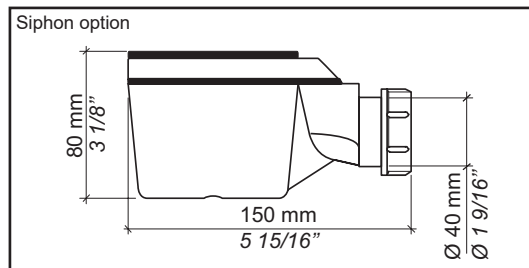

Dimensions en mm / in - Measurement in mm / in - Maatvoering in mm / in - Abmessungen in mm / in

 A = 900 mm / 35 7/16" - B = 450 mm / 17 3/4" - C = 70 mm / 2 3/4" -  
 D = 400 mm / 15 3/4" - E = 150 mm / 5 15/16"

AB.STR.000.01.BM.BM <b>STRIP</b> Cristalplant®						Caractéristiques électriques Electrical characteristics Elektrische karakteristieken Elektrische daten		
Poids net Net weight Nettogewicht	Capacité d'eau Water content Wassermenge	Charge au sol Floor load Bodem belasting Bodenbelastung	Poids d'expédition Delivery weight Gewicht bij levering Versandgewicht	Volume d'expédition Delivery volume Volume bij levering Versandvolume	Dimensions de l'emballage Package dimensions Verpakingsgrootten Verpackungsmasse	V	Hz	Puissance absorbée Installed power Stroomverbruik Install. Leistung
kg	L	kg/m <sup>2</sup>	kg	m <sup>3</sup>	cm			
180	270	225	210	1,75	215 / 115 / 70	/	/	/
lb	gal	psi	lb	cu ft	in			
397	71	0.32	463	61.8	85 / 45 / 28			

## Spécifications / Specifications:

- Dimensions: 2000 mm (L) x 1000 mm (l) x 490 mm (H)  
*Dimensions: 78-3/4" (L) x 39-3/8" (W) x 19-5/16" (H)*
- Poids net: 180 kg  
*Net weight: 397 lb*
- Capacité: 270 L  
*Capacity: 72 gal*

*15-3/4" (L) x 5-15/16" (W) x 2-3/4" (D)*