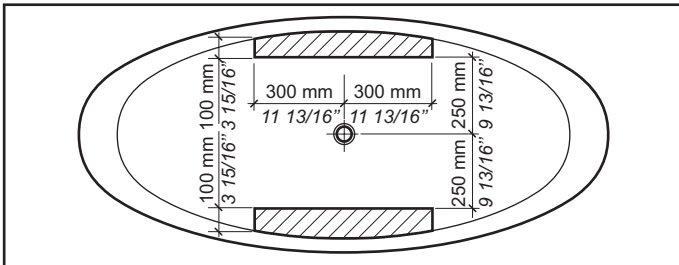

Dimensions en mm / in - Measurement in mm / in - Maatvoering in mm / in - Abmessungen in mm / in

L'installation doit être effectuée sur des sols et sur des parois finis.  
 Installation must take place once floors and walls are completed.  
 Installatie gebeurt bij afgewerkte vloer en wanden.  
 Die installation muss erfolgen, wenn Boden und Wände fertig gestellt sind.

AB.DIP.514.04.BM.BM <b>DIP CLEAN</b> Polyclean®						Caractéristiques électriques Electrical characteristics Elektrische karakteristieken Elektrische daten		
Poids net Net weight Nettogewicht	Capacité d'eau Water content Wassermenge	Charge au sol Floor load Bodem belasting Bodenbelastung	Poids d'expédition Delivery weight Gewicht bij levering Versandgewicht	Volume d'expédition Delivery volume Volume bij levering Versandvolume	Dimensions de l'emballage Package dimensions Verpakingsgrootten Verpackungsmasse	V	Hz	Puissance absorbée Installed power Stroomverbruik Install. Leistung
kg	L	kg/m <sup>2</sup>	kg	m <sup>3</sup>	cm			
40	170	175	55	1,18	185 / 85 / 75	220	50	0.025
lb	gal	psi	lb	cu ft	in			
88	45	0.25	121	41.7	72.8 / 33.5 / 29.5			

**CARACTÉRISTIQUES / FEATURES****Baignoire / Bathtub DIP CLEAN Polyclean®**

AB.DIP.514.04.BM.BM

**Spécifications / Specifications:**

- Dimensions: 1800 mm (L) x 800 mm (l) x 575 mm (H)  
*Dimensions: 70-7/8" (L) x 31-1/2" (W) x 22-5/8" (H)*
- Poids net: 40 kg  
*Net weight: 88 lb*
- Capacité: 170 L  
*Capacity: 45 gal*

**Produits complémentaires / Complementary products:****Spécifications / Specifications:**

**Lavabo / Wash basin DIP CLEAN Polyclean® Translucid Chromo+** AV.DIP.014.04.BM.BM

- Dimensions: 545 mm (L) x 345 mm (l) x 900 mm (H)  
*Dimensions: 21-7/16" (L) x 13-9/16" (W) x 35-7/16" (H)*
- Poids net: 10 kg  
*Net weight: 1.6 lb*
- Capacité: 7,5 L  
*Capacity: 2 gal*
- Couleur int. ext.: Blanc mat  
*Colour int. ext.: Dull White*
- Accessoires : Chromés, personnalisables en option  
*Accessories : Chrome-plated, customizable as an option*