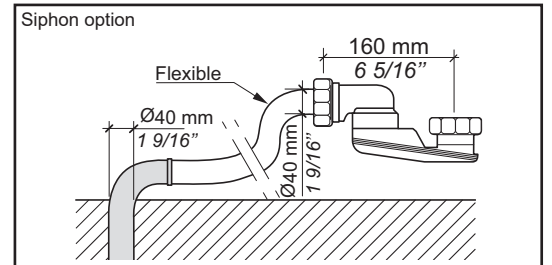

Dimensions en mm / in - Measurement in mm / in - Maatvoering in mm / in - Abmessungen in mm / in

L'installation doit être effectuée sur des sols et sur des parois finis.  
 Installation must take place once floors and walls are completed.  
 Installatie gebeurt bij afgewerkte vloer en wanden.  
 Die installation muss erfolgen, wenn Boden und Wände fertig gestellt sind.

AB.DIP.514.04.BM.BM <b>DIP CLEAN</b> Polyclean®						Caractéristiques électriques Electrical characteristics Elektrische karakteristieken Elektrische daten		
Poids net Net weight Nettogewicht	Capacité d'eau Water content Wassermenge	Charge au sol Floor load Bodem belasting Bodenbelastung	Poids d'expédition Delivery weight Gewicht bij levering Versandgewicht	Volume d'expédition Delivery volume Volume bij levering Versandvolume	Dimensions de l'emballage Package dimensions Verpakingsgrootten Verpackungsmasse	V	Hz	Puissance absorbée Installed power Stroomverbruik Install. Leistung
kg	L	kg/m <sup>2</sup>	kg	m <sup>3</sup>	cm			
40	170	175	55	1,18	185 / 85 / 75	220	50	0.025
lb	gal	psi	lb	cu ft	in			
88	45	0.25	121	41.7	72.8 / 33.5 / 29.5			

**CARACTÉRISTIQUES / FEATURES****Baignoire / Bathtub DIP CLEAN Polyclean®**

AB.DIP.514.04.BM.BM

**Spécifications / Specifications:**

- Dimensions: 1800 mm (L) x 800 mm (l) x 575 mm (H)  
*Dimensions: 70-7/8" (L) x 31-1/2" (W) x 22-5/8" (H)*
- Poids net: 40 kg  
*Net weight: 88 lb*
- Capacité: 170 L  
*Capacity: 45 gal*

**Produits complémentaires / Complementary products:****Spécifications / Specifications:**

**Lavabo / Wash basin DIP CLEAN Polyclean® Translucid Chromo+** AV.DIP.014.04.BM.BM

- Dimensions: 545 mm (L) x 345 mm (l) x 900 mm (H)  
*Dimensions: 21-7/16" (L) x 13-9/16" (W) x 35-7/16" (H)*
- Poids net: 10 kg  
*Net weight: 1.6 lb*
- Capacité: 7,5 L  
*Capacity: 2 gal*
- Couleur int. ext.: Blanc mat  
*Colour int. ext.: Dull White*
- Accessoires : Chromés, personnalisables en option  
*Accessories : Chrome-plated, customizable as an option*