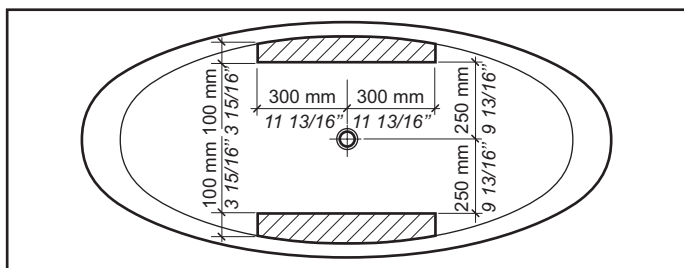

Dimensions en mm / in - Measurement in mm / in - Maatvoering in mm / in - Abmessungen in mm / in

L'installation doit être effectuée sur des sols et sur des parois finis.
 Installation must take place once floors and walls are completed.
 Installatie gebeurt bij afgewerkte vloer en wanden.
 Die installation muss erfolgen, wenn Boden und Wände fertig gestellt sind.

AB.DIP.301.04.BB.BB DIP VIP Mono-colour Polyclean®						Caractéristiques électriques Electrical characteristics Elektrische karakteristieken Elektrische daten		
Poids net Net weight Nettogewicht	Capacité d'eau Water content Wassermenge	Charge au sol Floor load Bodem belasting Bodenbelastung	Poids d'expédition Delivery weight Gewicht bij levering Versandgewicht	Volume d'expédition Delivery volume Volume bij levering Versandvolume	Dimensions de l'emballage Package dimensions Verpakingsgrootten Verpackungsmasse	V	Hz	Puissance absorbée Installed power Stroomverbruik Install. Leistung
kg	L	kg/m ²	kg	m ³	cm	V	Hz	kW
35	170	175	55	1,18	185 / 85 / 75			
lb	gal	psi	lb	cu ft	in	-	-	-
77	45	0.25	121	41.7	72.8 / 33.5 / 29.5			

CARACTÉRISTIQUES / FEATURES**Baignoire / Bathtub DIP VIP Mono-colour Polyclean®**

AB.DIP.301.04.BB.BB

Spécifications / Specifications:

- Dimensions: 1800 mm (L) x 800 mm (l) x 575 mm (H)
Dimensions: 70-7/8" (L) x 31-1/2" (W) x 22-5/8" (H)
- Poids net: 35 kg
Net weight: 77 lb
- Capacité: 170 L
Capacity: 45 gal

**Produits complémentaires / Complementary products:****Spécifications / Specifications:****Lavabo / Wash basin DIP VIP Mono-colour Polyclean®**

AV.DIP.301.04.BB.BB

- Dimensions: 545 mm (L) x 345 mm (l) x 900 mm (H)
Dimensions: 21-7/16" (L) x 13-9/16" (W) x 35-7/16" (H)
- Poids net: 10 kg
Net weight: 22 lb
- Capacité: 7,5 L
Capacity: 2 gal
- Couleur int. ext.: Blanc/Brillant
Colour int. ext.: White/Gloss
- Accessoires :
Chromés, personnalisables en option
*Accessories :
Chrome-plated, customizable as an option*