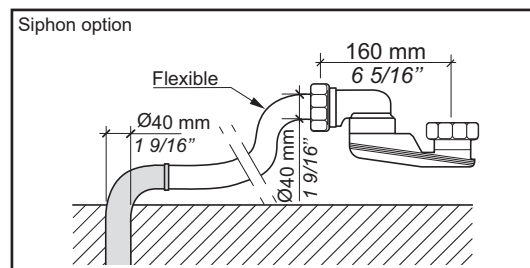

Dimensions en mm / in - Measurement in mm / in - Maatvoering in mm / in - Abmessungen in mm / in

L'installation doit être effectuée sur des sols et sur des parois finis.
 Installation must take place once floors and walls are completed.
 Installatie gebeurt bij afgewerkte vloer en wanden.
 Die installation muss erfolgen, wenn Boden und Wände fertig gestellt sind.

AB.DIP.301.04.BB.BB DIP VIP Mono-colour Polyclean®						Caractéristiques électriques Electrical characteristics Elektrische karakteristieken Elektrische daten		
Poids net Net weight Nettogewicht	Capacité d'eau Water content Wassermenge	Charge au sol Floor load Bodem belasting Bodenbelastung	Poids d'expédition Delivery weight Gewicht bij levering Versandgewicht	Volume d'expédition Delivery volume Volume bij levering Versandvolume	Dimensions de l'emballage Package dimensions Verpakingsgrootten Verpackungsmasse	V	Hz	Puissance absorbée Installed power Stroomverbruik Install. Leistung
kg	L	kg/m ²	kg	m ³	cm	V	Hz	kW
35	170	175	55	1,18	185 / 85 / 75			
lb	gal	psi	lb	cu ft	in	-	-	-
77	45	0.25	121	41.7	72.8 / 33.5 / 29.5			

CARACTÉRISTIQUES / FEATURES**Baignoire / Bathtub DIP VIP Mono-colour Polyclean®**

AB.DIP.301.04.BB.BB

Spécifications / Specifications:

- Dimensions: 1800 mm (L) x 800 mm (l) x 575 mm (H)
Dimensions: 70-7/8" (L) x 31-1/2" (W) x 22-5/8" (H)
- Poids net: 35 kg
Net weight: 77 lb
- Capacité: 170 L
Capacity: 45 gal

**Produits complémentaires / Complementary products:****Spécifications / Specifications:****Lavabo / Wash basin DIP VIP Mono-colour Polyclean®**

AV.DIP.301.04.BB.BB

- Dimensions: 545 mm (L) x 345 mm (l) x 900 mm (H)
Dimensions: 21-7/16" (L) x 13-9/16" (W) x 35-7/16" (H)
- Poids net: 10 kg
Net weight: 22 lb
- Capacité: 7,5 L
Capacity: 2 gal
- Couleur int. ext.: Blanc/Brillant
Colour int. ext.: White/Gloss
- Accessoires :
Chromés, personnalisables en option
*Accessories :
Chrome-plated, customizable as an option*