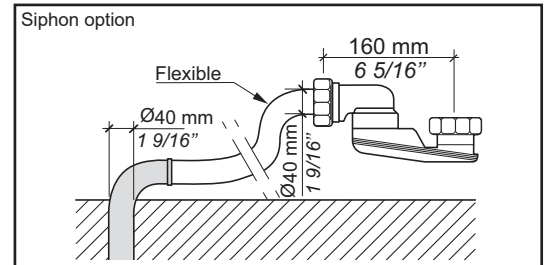

Dimensions en mm / in - Measurement in mm / in - Maatvoering in mm / in - Abmessungen in mm / in

L'installation doit être effectuée sur des sols et sur des parois finis.
Installation must take place once floors and walls are completed.
Installatie gebeurt bij afgewerkte vloer en wanden.
Die installation muss erfolgen, wenn Boden und Wände fertig gestellt sind.

AB.DIP.213.04.VM.VM DIP SOFTIES Polyclean®						Caractéristiques électriques Electrical characteristics Elektrische karakteristieken Elektrische daten		
Poids net Net weight Nettogewicht	Capacité d'eau Water content Waterinhoud Wassermenge	Charge au sol Floor load Bodem belasting Bodenbelastung	Poids d'expédition Delivery weight Gewicht bij levering Versandgewicht	Volume d'expédition Delivery volume Volume bij levering Versandvolume	Dimensions de l'emballage Package dimensions Verpakingsgrootten Verpackungsmasse	V	Hz	Puissance absorbée Installed power Stroomverbruik Install. Leistung
kg	L	kg/m ²	kg	m ³	cm			
40	170	175	55	1,18	185 / 85 / 75			
lb	gal	psi	lb	cu ft	in			
88	45	0.25	121	41.7	72.8 / 33.5 / 29.5			

CARACTÉRISTIQUES / FEATURES**Baignoire / Bathtub DIP SOFTIES Polyclean®**

AB.DIP.213.04.VM.VM

Spécifications / Specifications:

- Dimensions: 1800 mm (L) x 800 mm (l) x 575 mm (H)
Dimensions: 70-7/8" (L) x 31-1/2" (W) x 22-5/8" (H)
- Poids net: 40 kg
Net weight: 88 lb
- Capacité: 170 L
Capacity: 45 gal

**Produits complémentaires / Complementary products:****Spécifications / Specifications:****Lavabo / Wash basin DIP SOFTIES Polyclean® Translucid Lighting**

AV.DIP.223.04.VM.VM

- Dimensions: 545 mm (L) x 345 mm (l) x 900 mm (H)
Dimensions: 21-7/16" (L) x 13-9/16" (W) x 35-7/16" (H)
- Poids net: 10 kg
Net weight: 1.6 lb
- Capacité: 7,5 L
Capacity: 2 gal
- Couleur int. ext.: Vert mat
Colour int. ext.: Matt Green
- Accessoires : Chromés, personnalisables en option
Accessories : Chrome-plated, customizable as an option