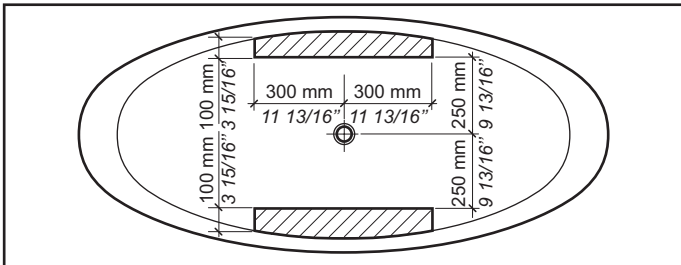

Dimensions en mm / in - Measurement in mm / in - Maatvoering in mm / in - Abmessungen in mm / in

L'installation doit être effectuée sur des sols et sur des parois finis.
Installation must take place once floors and walls are completed.
Installatie gebeurt bij afgewerkte vloer en wanden.
Die installation muss erfolgen, wenn Boden und Wände fertig gestellt sind.

AB.DIP.213.04.VM.VM DIP SOFTIES Polyclean®						Caractéristiques électriques Electrical characteristics Elektrische karakteristieken Elektrische daten		
Poids net Net weight Nettogewicht	Capacité d'eau Water content Waterinhoud Wassermenge	Charge au sol Floor load Bodem belasting Bodenbelastung	Poids d'expédition Delivery weight Gewicht bij levering Versandgewicht	Volume d'expédition Delivery volume Volume bij levering Versandvolume	Dimensions de l'emballage Package dimensions Verpakingsgrootten Verpackungsmasse	V	Hz	Puissance absorbée Installed power Stroomverbruik Install. Leistung
kg	L	kg/m ²	kg	m ³	cm			
40	170	175	55	1,18	185 / 85 / 75			
lb	gal	psi	lb	cu ft	in			
88	45	0.25	121	41.7	72.8 / 33.5 / 29.5			

CARACTÉRISTIQUES / FEATURES**Baignoire / Bathtub DIP SOFTIES Polyclean®**

AB.DIP.213.04.VM.VM

Spécifications / Specifications:

- Dimensions: 1800 mm (L) x 800 mm (l) x 575 mm (H)
Dimensions: 70-7/8" (L) x 31-1/2" (W) x 22-5/8" (H)
- Poids net: 40 kg
Net weight: 88 lb
- Capacité: 170 L
Capacity: 45 gal

**Produits complémentaires / Complementary products:****Spécifications / Specifications:****Lavabo / Wash basin DIP SOFTIES Polyclean® Translucid Lighting**

AV.DIP.223.04.VM.VM

- Dimensions: 545 mm (L) x 345 mm (l) x 900 mm (H)
Dimensions: 21-7/16" (L) x 13-9/16" (W) x 35-7/16" (H)
- Poids net: 10 kg
Net weight: 1.6 lb
- Capacité: 7,5 L
Capacity: 2 gal
- Couleur int. ext.: Vert mat
Colour int. ext.: Matt Green
- Accessoires : Chromés, personnalisables en option
Accessories : Chrome-plated, customizable as an option