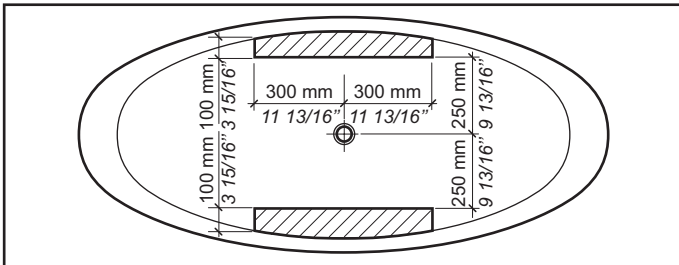

Dimensions en mm / in - Measurement in mm / in - Maatvoering in mm / in - Abmessungen in mm / in

L'installation doit être effectuée sur des sols et sur des parois finis.  
 Installation must take place once floors and walls are completed.  
 Installatie gebeurt bij afgewerkte vloer en wanden.  
 Die installation muss erfolgen, wenn Boden und Wände fertig gestellt sind.

AB.DIP.027.04.BM.CO DIP DECORS Polyclean®						Caractéristiques électriques Electrical characteristics Elektrische karakteristieken Elektrische daten		
Poids net Net weight Nettogewicht	Capacité d'eau Water content Wassermenge	Charge au sol Floor load Bodem belasting Bodenbelastung	Poids d'expédition Delivery weight Gewicht bij levering Versandgewicht	Volume d'expédition Delivery volume Volume bij levering Versandvolume	Dimensions de l'emballage Package dimensions Verpakingsgrootten Verpackungsmasse	V	Hz	Puissance absorbée Installed power Stroomverbruik Install. Leistung
kg	L	kg/m <sup>2</sup>	kg	m <sup>3</sup>	cm			
40	170	175	55	1,18	185 / 85 / 75	-	-	-
lb	gal	psi	lb	cu ft	in			
88	45	0.25	121	41.7	72.8 / 33.5 / 29.5			

**CARACTÉRISTIQUES / FEATURES****Baignoire / Bath tub DIP DECORS Polyclean®**

AB.DIP.027.04.BM.CO

**Spécifications / Specifications:**

- Dimensions: 1800 mm (L) x 800 mm (l) x 575 mm (H)  
*Dimensions: 70-7/8" (L) x 31-1/2" (W) x 22-5/8" (H)*
- Poids net: 40 kg  
*Net weight: 88 lb*
- Capacité: 170 L  
*Capacity: 45 gal*

**Produits complémentaires / Complementary products:****Spécifications / Specifications:****Lavabo / Wash basin DIP DECORS Polyclean®**

AV.DIP.027.04.BM.CO

- Dimensions: 545 mm (L) x 345 mm (l) x 900 mm (H)  
*Dimensions: 21-7/16" (L) x 13-9/16" (W) x 35-7/16" (H)*
- Poids net: 10 kg  
*Net weight: 1.6 lb*
- Capacité: 7,5 L  
*Capacity: 2 gal*
- Couleur int. ext.: Blanc mat/Concrete  
*Colour int. ext.: Dull white/Concrete*