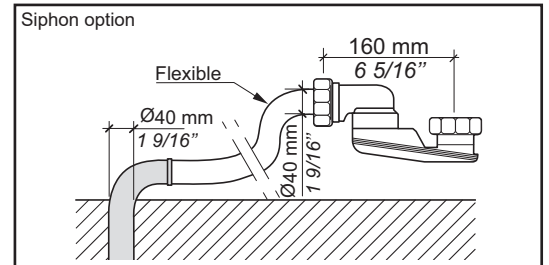

Dimensions en mm / in - Measurement in mm / in - Maatvoering in mm / in - Abmessungen in mm / in

L'installation doit être effectuée sur des sols et sur des parois finis.  
 Installation must take place once floors and walls are completed.  
 Installatie gebeurt bij afgewerkte vloer en wanden.  
 Die installation muss erfolgen, wenn Boden und Wände fertig gestellt sind.

AB.DIP.027.04.BM.CO DIP DECORS Polyclean®						Caractéristiques électriques Electrical characteristics Elektrische karakteristieken Elektrische daten		
Poids net Net weight Nettogewicht	Capacité d'eau Water content Wassermenge	Charge au sol Floor load Bodem belasting Bodenbelastung	Poids d'expédition Delivery weight Gewicht bij levering Versandgewicht	Volume d'expédition Delivery volume Volume bij levering Versandvolume	Dimensions de l'emballage Package dimensions Verpakingsgrootten Verpackungsmasse	V	Hz	Puissance absorbée Installed power Stroomverbruik Install. Leistung
kg	L	kg/m <sup>2</sup>	kg	m <sup>3</sup>	cm			
40	170	175	55	1,18	185 / 85 / 75	-	-	-
lb	gal	psi	lb	cu ft	in			
88	45	0.25	121	41.7	72.8 / 33.5 / 29.5			

**CARACTÉRISTIQUES / FEATURES****Baignoire / Bath tub DIP DECORS Polyclean®**

AB.DIP.027.04.BM.CO

**Spécifications / Specifications:**

- Dimensions: 1800 mm (L) x 800 mm (l) x 575 mm (H)  
*Dimensions: 70-7/8" (L) x 31-1/2" (W) x 22-5/8" (H)*
- Poids net: 40 kg  
*Net weight: 88 lb*
- Capacité: 170 L  
*Capacity: 45 gal*

**Produits complémentaires / Complementary products:****Spécifications / Specifications:****Lavabo / Wash basin DIP DECORS Polyclean®**

AV.DIP.027.04.BM.CO

- Dimensions: 545 mm (L) x 345 mm (l) x 900 mm (H)  
*Dimensions: 21-7/16" (L) x 13-9/16" (W) x 35-7/16" (H)*
- Poids net: 10 kg  
*Net weight: 1.6 lb*
- Capacité: 7,5 L  
*Capacity: 2 gal*
- Couleur int. ext.: Blanc mat/Concrete  
*Colour int. ext.: Dull white/Concrete*