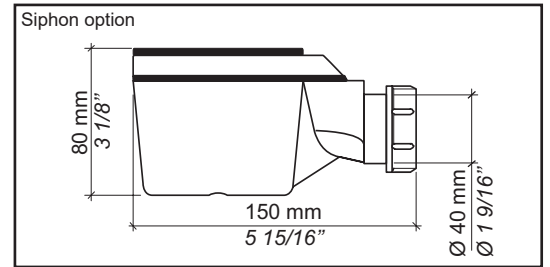

Dimensions en mm / in - Measurement in mm / in - Maatvoering in mm / in - Abmessungen in mm / in

A = 680 mm / 26 3/4" - B = 350 mm / 13 3/4" - C = 70 mm / 2 3/4" -
D = 400 mm / 15 3/4" - E = 150 mm / 5 15/16"

AB.CIT.100.01.BM.BM CITADINE Cristalplant®						Caractéristiques électriques Electrical characteristics Elektrische karakteristieken Elektrische daten		
Poids net Net weight Nettogewicht	Capacité d'eau Water content Wassermenge	Charge au sol Floor load Bodem belasting Bodenbelastung	Poids d'expédition Delivery weight Gewicht bij levering Versandgewicht	Volume d'expédition Delivery volume Volume bij levering Versandvolume	Dimensions de l'emballage Package dimensions Verpakingsgrootten Verpackungsmasse	V	Hz	Puissance absorbée Installed power Stroomverbruik Install. Leistung
kg	L	kg/m ²	kg	m ³	cm			
75	275	-	-	-	_ / _ / _	/	/	/
lb	gal	psi	lb	cu ft	in			
165	72.6	-	-	-	_ / _ / _			

CARACTÉRISTIQUES / FEATURES**Baignoire / Bathtub CITADINE Original Cristalplant®**

AB.CIT.100.01.BM.BM

Spécifications / Specifications:

- Dimensions: 1500 mm (L) x 650 mm (l) x 555mm (H)
Dimensions: 59-1/16" (L) x 25 9/16" (W) x 21 7/8" (H)
- Poids net: 75 kg
Net weight: 165 lb
- Capacité: 275 L
Capacity: 72.6 gal

**Baignoire / Bathtub CALICE Original Cristalplant®**

AB.CAL.100.01.BM.BM

- Dimensions: 1650 mm (L) x 650 mm (l) x 500 mm (H)
64-15/16" (L) x 25-9/16" (W) x 19-11/16" (H)
- Poids net: 67 kg
Net weight: 148 lb
- Couleur: Blanc mat
Colour: Dull white
- Accessoires : Chromés, personnalisables en option
Accessories : Chrome-plated, customizable as an option